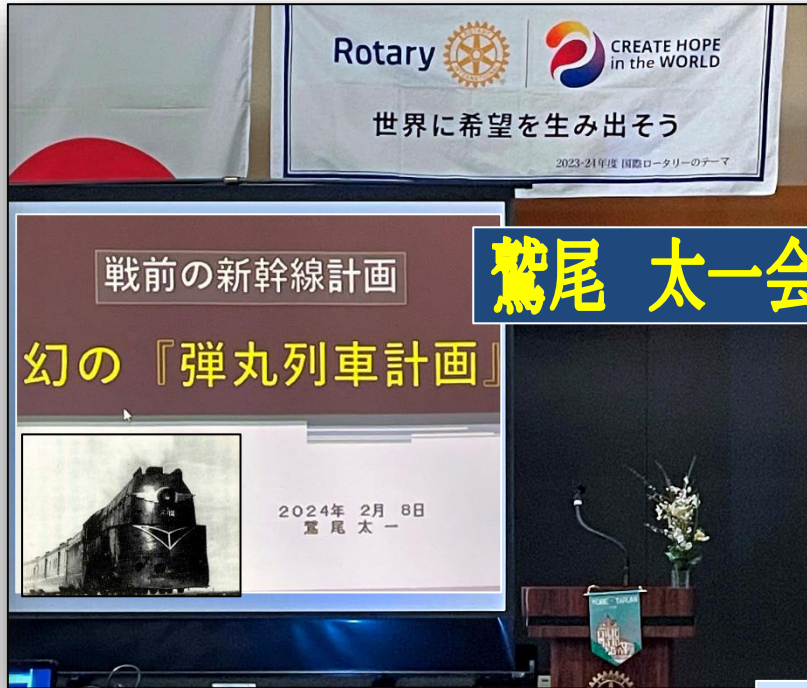

# 戦後世代が見た 亜細亞新幹線 戦前の日本

アジア  
亜細亞新幹線  
幻の東京発北京行き超特急

鷺尾 太一会員